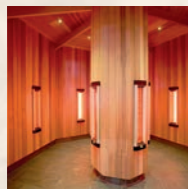

Solná sauna Solana

Solná sauna se může stát nejzajímavějším prvkem každé wellness a SPA zóny. Teplota 55 – 95 °C, nízká vlhkost 5 – 20 % a nadzemský vzhled podsvětlených stěn ze solných kamenů nebo cihel z himalájské soli zaručují neopakovatelný zážitek. Přírodní peeling a dezinfekce celého těla, posílení imunitního systému a záporná ionizace vzduchu v solné sauně umožňují hlubokou relaxaci a načerpání energie z nečistších krystalů himalájské soli.

Dodáváme také suché (finské) sauny.

www.solanasp.cz www.solana.pl

Parní lázeň Solana

Parní lázně Solana o vlhkosti do 100 % a teplotě 42 – 50 °C jsou dalším krokem při rozšiřování domácí nebo hotelové Wellness & SPA zóny. Pobyt v parní lázni může příznivě ovlivnit náladu, posílit metabolismus a podpořit léčbu různých onemocnění dýchacích cest a revmatických onemocnění.

Použití vhodných voděodolných materiálů, které jsou následně pokryté keramickým obkladem, mozaikou nebo kamenným obkladem, znamená nejvyšší kvalitu ve spojení s moderním designem. Díky použití nejmodernějších osvětlovacích systémů a dávkovacích čerpadel esencí je pobyt v parní lázni Solana ještě zajímavější a příjemnější zkušeností.