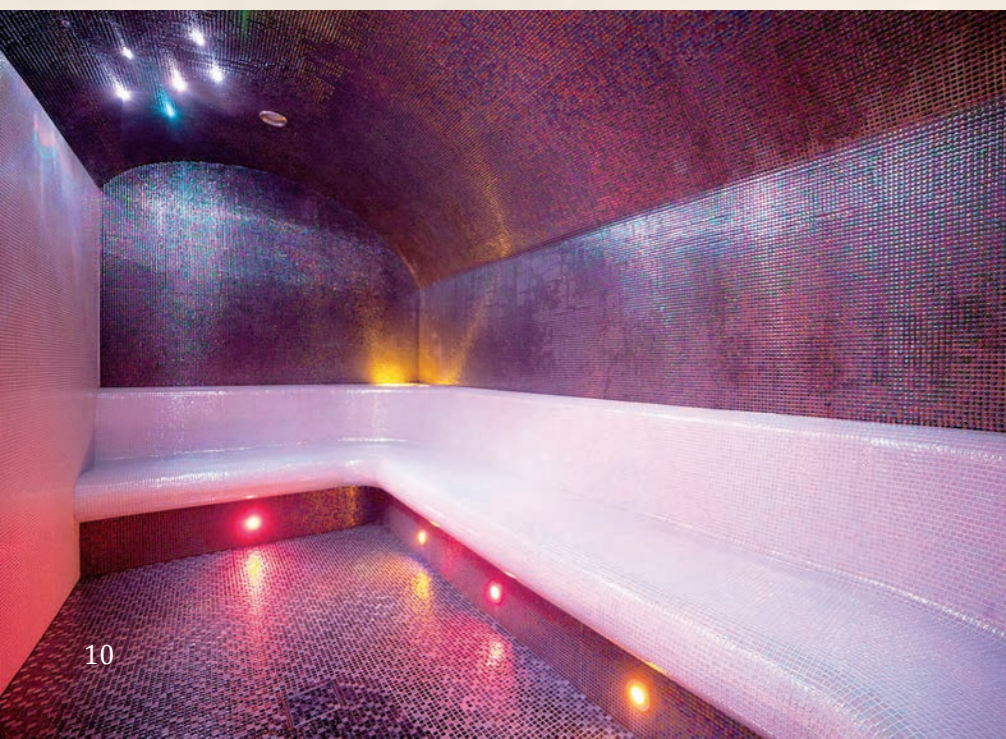

Bazény

Dodáváme venkovní a vnitřní bazény vhodné jak pro soukromé domy a residence, tak pro pensiony a hotely. Nabízíme výhradně ověřené výrobky renomovaných značek, jako jsou: Astral, Aluna, Alkorplan, Hugo Lahme, Nordic Hot Tubs, Reviglass, Speck, Pahlen, Flexinox, Clim Excel nebo Maytronic. Pro každého zákazníka, stejně jako v případě jiného SPA vybavení, vypracujeme nabídku přesně odpovídající jeho potřebám a očekáváním.

Garantujeme odborné služby, rychlé realizační termíny, záruční a pozáruční servis a plynulé dodávky chemických prostředků pro naše zákazníky.

Nenabízíme žádné výrobky okopírované neznámými výrobci z Číny.