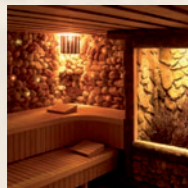

Solná sauna Solana

Solná sauna se může stát nejzajímavějším prvkem každé wellness a SPA zóny. Teplota 55 – 95 °C, nízká vlhkost 5 – 20 % a nadzemský vzhled podsvětlených stěn ze solných kamenů nebo cihel z himalájské soli zaručují neopakovatelný zážitek. Přírodní peeling a dezinfekce celého těla, posílení imunitního systému a záporná ionizace vzduchu v solné sauně umožňují hlubokou relaxaci a načerpání energie z nečistších krystalů himalájské soli.

Dodáváme také suché (finské) sauny.

www.solanasp.cz www.solana.pl

Parní lázeň Solana

Parní lázně Solana o vlhkosti do 100 % a teplotě 42 – 50 °C jsou dalším krokem při rozšiřování domácí nebo hotelové Wellness & SPA zóny. Pobyt v parní lázni může příznivě ovlivnit náladu, posílit metabolismus a podpořit léčbu různých onemocnění dýchacích cest a revmatických onemocnění.

Použití vhodných voděodolných materiálů, které jsou následně pokryté keramickým obkladem, mozaikou nebo kamenným obkladem, znamená nejvyšší kvalitu ve spojení s moderním designem. Díky použití nejmodernějších osvětlovacích systémů a dávkovacích čerpadel esencí je pobyt v parní lázni Solana ještě zajímavější a příjemnější zkušeností.